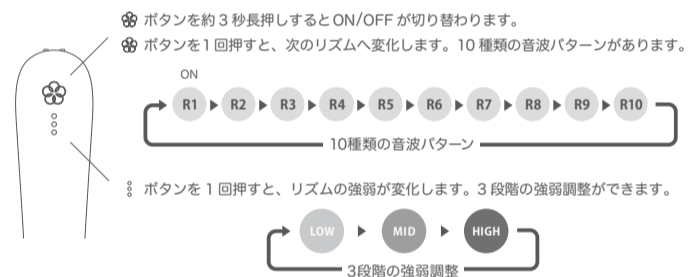

各部の名称

使い方

△ 振動部を無理な力で押し付けたり、引っ張ったり、捻ったりすると異音の発生や破損の原因になります。

リズムの特徴

- R1 穏やかな振動リズム
- R2 ゆったりとした波のリズム
- R3 重なる波のリズム
- R4 押し引きのあるリズム
- R5 ダイビングのバブルリズム
- R6 くじらの鳴き声のリズム（低音）
- R7 くじらの鳴き声のリズム（高音）
- R8 つつくような高速リズム
- R9 瞑想的なリラックスリズム
- R10 生命を感じるメリハリのあるリズム

△ マッサージオイルや、ペピーオイルなど、油性のものと一緒に使用しないでください。
 △ シリコンベースの潤滑剤と一緒に使用しないでください。水ベースの潤滑剤のみ使用してください。
 △ 強い水流をかけたり、50cm以上深く沈めたりすると故障する恐れがあります。

充電台のスタンド機能 ご使用前の準備や、ご使用後の置き方としてお使いください。

△ マグネットによるスタンド機能は挿入部を衛生的にお使いいただくためのものです。充電台に置く際には必ず電源をOFFにしてください。また、充電台に固定した状態での挿入はおやめください。

充電について

- ① 本体を充電台に乗せます。
 ※ マグネット充電端子(本体)が充電台の内側の金属部分に接続しているのを確認してください。
- ② 専用USBケーブルのマークが上向きになるようにして、充電台に接続します。
 ※ 反対の場合正しく充電できません。
- ③ 正しく充電できている状態では、本体の充電ランプが点滅します。
- ④ 充電が完了すると、充電ランプが消灯します。

お手入れと保管について