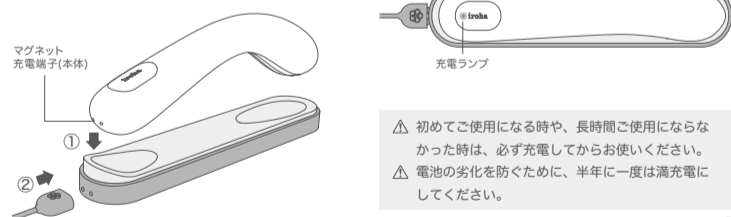

各部の名称

使い方

△ 振動部を無理な力で押し付けたり、引っ張ったり、捻ったりすると異音の発生や破損の原因になります。

リズムの特徴

- R1 穏やかな振動リズム
- R2 ゆったりとした波のリズム
- R3 重なる波のリズム
- R4 押し引きのあるリズム
- R5 ダイビングのバブルリズム
- R6 くじらの鳴き声のリズム（低音）
- R7 くじらの鳴き声のリズム（高音）
- R8 つつくような高速リズム
- R9 瞑想的なリラックスリズム
- R10 生命を感じるメリハリのあるリズム

△ マッサージオイルや、ペピーオイルなど、油性のものと一緒に使用しないでください。
 △ シリコンベースの潤滑剤と一緒に使用しないでください。水ベースの潤滑剤のみ使用してください。
 △ 強い水流をかけたり、50cm以上深く沈めたりすると故障する恐れがあります。

充電台のスタンド機能 ご使用前の準備や、ご使用後の置き方としてお使いください。

△ マグネットによるスタンド機能は挿入部を衛生的にお使いいただくためのものです。充電台に置く際には必ず電源をOFFにしてください。また、充電台に固定した状態での挿入はおやめください。

充電について

- ① 本体を充電台に乗せます。
 ※ マグネット充電端子(本体)が充電台の内側の金属部分に接続しているのを確認してください。
- ② 専用USBケーブルのマークが上向きになるようにして、充電台に接続します。
 ※ 反対の場合正しく充電できません。
- ③ 正しく充電できている状態では、本体の充電ランプが点滅します。
- ④ 充電が完了すると、充電ランプが消灯します。

お手入れと保管について