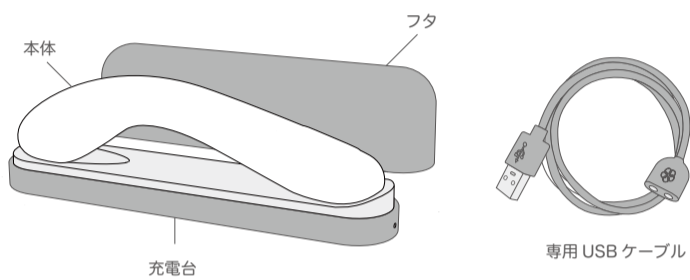

各部の名称

使い方

△ 振動部を無理な力で押し付けたり、引っ張ったり、捻ったりすると異音の発生や破損の原因になります。

リズムの特徴

- R1 穏やかな振動リズム
- R2 ゆったりとした波のリズム
- R3 重なる波のリズム
- R4 押し引きのあるリズム
- R5 ダイビングのバブルリズム
- R6 くじらの鳴き声のリズム（低音）
- R7 くじらの鳴き声のリズム（高音）
- R8 つつくような高速リズム
- R9 瞑想的なリラックスリズム
- R10 生命を感じるメリハリのあるリズム

△ マッサージオイルや、ペピーオイルなど、油性のものと一緒に使用しないでください。
 △ シリコンベースの潤滑剤と一緒に使用しないでください。水ベースの潤滑剤のみ使用してください。
 △ 強い水流をかけたり、50cm以上深く沈めたりすると故障する恐れがあります。

充電台のスタンド機能 ご使用前の準備や、ご使用後の置き方としてお使いください。

△ マグネットによるスタンド機能は挿入部を衛生的にお使いいただくためのものです。充電台に置く際には必ず電源をOFFにしてください。また、充電台に固定した状態での挿入はおやめください。

充電について

- ① 本体を充電台に乗せます。
 ※ マグネット充電端子(本体)が充電台の内側の金属部分に接続しているのを確認してください。
- ② 専用USBケーブルのマークが上向きになるようにして、充電台に接続します。
 ※ 反対の場合正しく充電できません。
- ③ 正しく充電できている状態では、本体の充電ランプが点滅します。
- ④ 充電が完了すると、充電ランプが消灯します。

お手入れと保管について