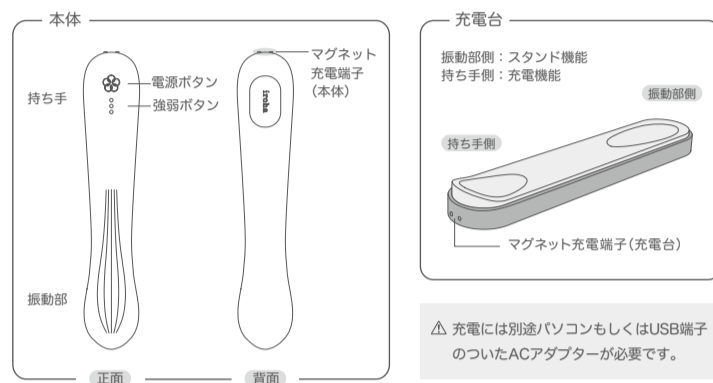

各部の名称

使い方

△ 振動部を無理な力で押し付けたり、引っ張ったり、捻ったりすると異音の発生や破損の原因になります。

リズムの特徴

- R1 穏やかな振動リズム
- R2 ゆったりとした波のリズム
- R3 重なる波のリズム
- R4 押し引きのあるリズム
- R5 ダイビングのバブルリズム
- R6 くじらの鳴き声のリズム（低音）
- R7 くじらの鳴き声のリズム（高音）
- R8 つつくような高速リズム
- R9 瞑想的なリラックスリズム
- R10 生命を感じるメリハリのあるリズム

△ マッサージオイルや、ペピーオイルなど、油性のものと一緒に使用しないでください。
 △ シリコンベースの潤滑剤と一緒に使用しないでください。水ベースの潤滑剤のみ使用してください。
 △ 強い水流をかけたり、50cm以上深く沈めたりすると故障する恐れがあります。

充電台のスタンド機能 ご使用前の準備や、ご使用後の置き方としてお使いください。

△ マグネットによるスタンド機能は挿入部を衛生的にお使いいただくためのものです。充電台に置く際には必ず電源をOFFにしてください。また、充電台に固定した状態での挿入はおやめください。

充電について

- ① 本体を充電台に乗せます。
 ※ マグネット充電端子(本体)が充電台の内側の金属部分に接続しているのを確認してください。
- ② 専用USBケーブルのマークが上向きになるようにして、充電台に接続します。
 ※ 反対の場合正しく充電できません。
- ③ 正しく充電できている状態では、本体の充電ランプが点滅します。
- ④ 充電が完了すると、充電ランプが消灯します。

お手入れと保管について