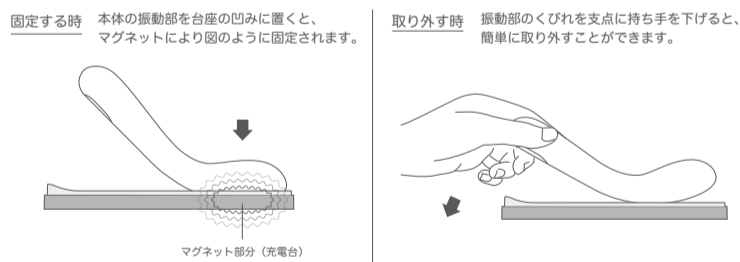

各部の名称

使い方

△ 振動部を無理な力で押し付けたり、引っ張ったり、捻ったりすると異音の発生や破損の原因になります。

リズムの特徴

- R1 穏やかな振動リズム
- R2 ゆったりとした波のリズム
- R3 重なる波のリズム
- R4 押し引きのあるリズム
- R5 ダイビングのバブルリズム
- R6 くじらの鳴き声のリズム（低音）
- R7 くじらの鳴き声のリズム（高音）
- R8 つつくような高速リズム
- R9 瞑想的なリラックスリズム
- R10 生命を感じるメリハリのあるリズム

△ マッサージオイルや、ペピーオイルなど、油性のものと一緒に使用しないでください。
 △ シリコンベースの潤滑剤と一緒に使用しないでください。水ベースの潤滑剤のみ使用してください。
 △ 強い水流をかけたり、50cm以上深く沈めたりすると故障する恐れがあります。

充電台のスタンド機能 ご使用前の準備や、ご使用後の置き方としてお使いください。

△ マグネットによるスタンド機能は挿入部を衛生的にお使いいただくためのものです。充電台に置く際には必ず電源をOFFにしてください。また、充電台に固定した状態での挿入はおやめください。

充電について

- ① 本体を充電台に乗せます。
 ※ マグネット充電端子(本体)が充電台の内側の金属部分に接続しているのを確認してください。
- ② 専用USBケーブルのマークが上向きになるようにして、充電台に接続します。
 ※ 反対の場合正しく充電できません。
- ③ 正しく充電できている状態では、本体の充電ランプが点滅します。
- ④ 充電が完了すると、充電ランプが消灯します。

お手入れと保管について