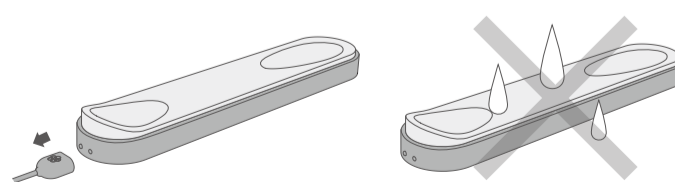

充電台

- ① お手入れの前に必ず充電台から専用USBケーブルを外してください。
- ② 濡らせてよく絞った柔らかい布で充電台を拭いてください。
  ※ 充電台は防水ではないので濡らさないでください。