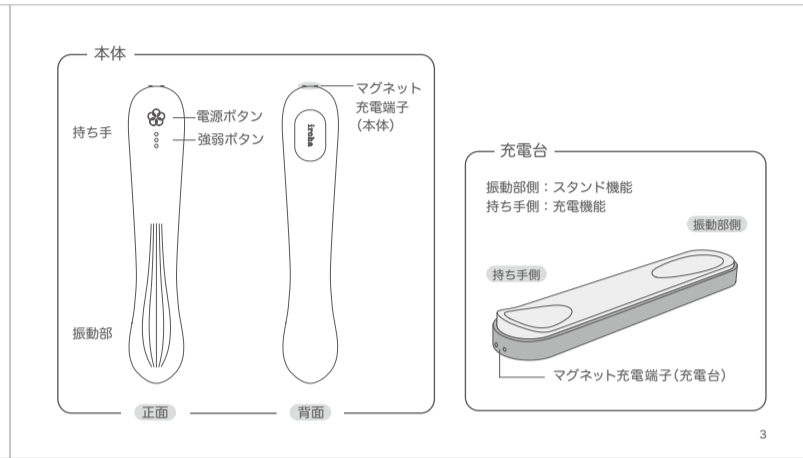

製品保証書	
お名前	
ご住所	
お電話番号	
保証期間	1年
お買い上げ日	
販売店 (店名、住所、電話番号、 レシート添付)	

18

製品仕様			
品名 / 品番	iroha mai	稼働時間	約 60 分 (最高出力時)
	TOKI MHW-01 TSURU MHW-02		充電時間
外径寸法 / 質量	縦174 × 横33 × 高さ33mm / 107g	規定電圧	DC 5V、1A
材質	本体：シリコンゴム、ABS、PC、リチウムイオン電池 (Li-ion) 充電台・フタ：PC 専用USBケーブル：PVC		
USBケーブル長さ	1m (マグネット充電端子ーUSB Aコネクタ)		
生産国	中国		