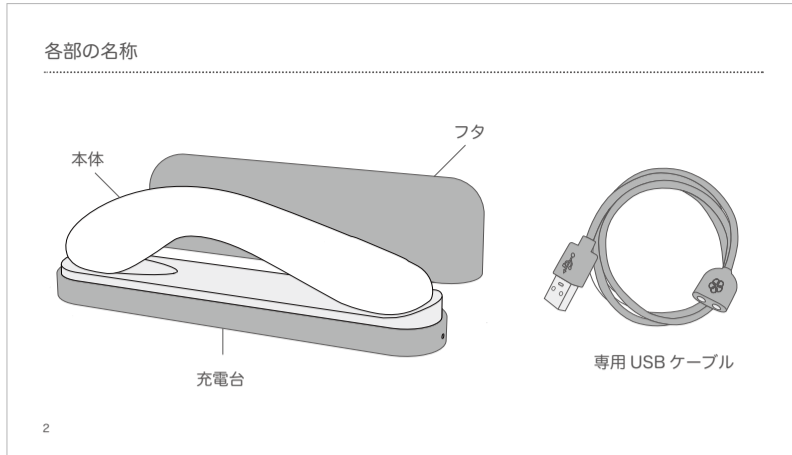

製品に関するお問い合わせ

iroha お客様相談センター ☎ **0800-1000-168**
※受付時間(祝日を除く月～金) 10:00～19:00
iroha-tenga.com

19

使い方

☞ ボタンを3秒長押しするとON/OFFが切り替わります。
☞ ボタンを1回押しすると、次のリズムへ変化します。10種類の音波パターンがあります。

☞ ボタンを1回押しすると、リズムの強弱が変化します。3段階の強弱調整ができます。

⚠ 振動部を無理な力で押し付けたり、引っ張ったり、捻ったりすると異音の発生や破損の原因になります。

4

製品保証について

本製品の保証期間は、ご購入日から1年間です。保証期間内であっても次の場合には保証対象外になります。

- 本書の提示がない場合、及びシールが付いていない場合。
- 使用上の誤り及び不当な修理や改造による故障及び損傷。
- お買い上げ後の輸送、移動、落下等による故障及び損傷。
- 火災、地震、水害、落雷、その他の天変地異や公害、異常電圧による故障及び損傷。
- 消耗または摩耗、外観上の変化等は保証対象外。

17

充電台のスタンド機能

ご使用前の準備や、ご使用後の置き方としてお使いください。

固定する時 本体の振動部を台座の凹みに置くと、マグネットにより図のように固定されます。

取り外す時 振動部のくびれを支点に持ち手を下げると、簡単に取り外すことができます。

⚠ マグネットによるスタンド機能は挿入部を衛生的にお使いいただくためのものです。充電台に置く際には必ず電源をOFFにしてください。また、充電台に固定した状態で挿入はおやめください。

6

廃棄について

- 本製品は内部電池にリチウムイオン電池を使用しています。
- リチウムイオン電池はリサイクル可能な資源です。
- 製品を廃棄する際は、各自治体の処理方法に従いリサイクルにご協力ください。

15

お手入れと保管について

本体

- ① 水またはぬるま湯で洗浄してください。
- ② 汚れが気になる場合は、石鹼や中性洗剤を使用し、よく洗い流してください。
- ③ 洗浄後は、柔らかい布で水気を拭き取り風通しの良い場所で乾燥させてください。
- ④ 乾燥後は充電台に乗せ、フタを被せた状態で保管してください。

- 初めてご使用になる前に本体をよく洗浄してください。
- シンナー、ベンジン、アルコール等の溶剤は使用しないでください。
- 熱湯での洗浄はしないでください。また、つけ置きしたり、煮沸をしたりしないでください。

保管用のケース

8

- 防虫剤、芳香剤、溶剤等の油性物質と一緒に保管しないでください。変形、変色の原因になります。
- はじめて使用するときや、長期間使用しなかったときは、必ず満充電にしてから使用してください。
- リチウムイオン電池の劣化を防ぐため、半年に一度は満充電にしてください。
- 本製品は水深50cmまでの防水仕様ですが、強い水流をかけたり、深く沈めたりすると故障する恐れがあります。
- 台座は、防水仕様ではありません。水につけたり、水をかけたりしないでください。感電やショート、故障、火災の原因になる恐れがあります。
- 接続前に、使用するACアダプタまたはパソコンのUSB規格が本製品の規格と合っているかご確認ください。
- 正しい向きで接続されていない場合は充電できません。
- 付属の専用USBケーブル以外は使用しないでください。また、付属の専用USBケーブルを他の電気製品に使用しないでください。感電やショート、故障の原因になります。
- 専用USBケーブルを無理に曲げたり、引っ張ったり、本体に巻きつけたりしないでください。ケーブルが損傷する原因になります。
- 専用USBケーブルは防水仕様ではありません。専用USBケーブルを濡らさないようご注意ください。
- 専用USBケーブルを外すときはケーブル部を持たずに、必ず接続部を持って外してください。感電やショート、火災の原因になる恐れがあります。

13

故障かなと思ったら

？ 動作しない / 充電してもすぐに止まる

- ・ 充電不足ではありませんか。
- ・ 完全に動かなくなるまで動作させてから、満充電にしてください。これを数回繰り返すと改善する場合があります。それでも改善されない場合は、電池が消耗している可能性があります。

？ 充電できない (充電ランプが点滅しない) / 充電が完了しない

- ・ 専用USBケーブルが外れていませんか。
- ・ マグネット充電端子に正しい向きで専用USBケーブルを接続していますか。
- ・ 本体を充電台に正しい向きに置いていますか。
- ・ 満充電になっていませんか。満充電になるとランプが消灯します。
- ・ 目に見えない汚れが端子に付着しているかもしれません。乾いた布や綿棒で拭くと改善される場合があります。

10

警告

- 本製品を口の中に入れて、飲み込んだりしないでください。また、体内を傷つけるような使い方をしないでください。
- 乳幼児やペットの手の届く範囲で使用、保管しないでください。ケガの恐れ、付属品や取り外しのできる部品などの誤飲による事故やトラブルの恐れがあります。
- 本製品または本製品の一部を飲み込んだ場合は、すぐ医師に相談してください。
- 傷がある、腫れている、炎症を起こしている、発疹がある部分には使用しないでください。
- 使用中、過度な痛みや不快感などを感じたときは、すぐに使用を中止してください。身体に異常を感じたときは、医師に相談してください。
- 医用電子機器を使用する人や、その他の疾患で治療を受けている人は医師に相談のうえ使用してください。
- 故障が見つかったり、異常な動作を感じたりしたら、すぐに使用を止め、本体の電源を切り、専用USBケーブルの電源を抜いてください。事故やケガをする恐れがあります。
- 故障の原因となりますので、分解や修理、改造をしないでください。発火や異常動作をして、ケガをする恐れがあります。
- 火の中に入れて、加熱、高温での使用、放置をしないでください。発熱、発火の原因になります。

11