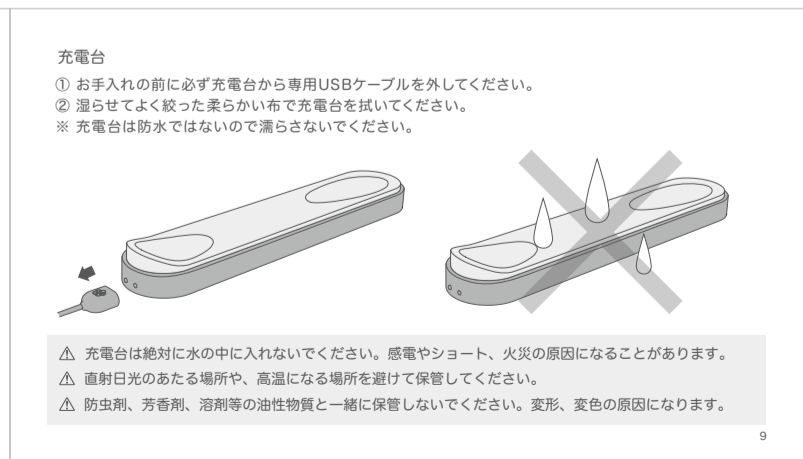

1. ご注意
2. 本製品を用途以外の目的で使用された場合の責任は、一切負いません。
   - 性感染症を防ぐため、本製品を不特定多数の人と共有しないでください。
   - 落としたり、踏みつけたり、強い衝撃を与えたりしないでください。また、本体が損傷した状態で使用しないでください。感電やショート、故障の原因になります。
   - 重いものを乗せたり、熱器具に近づけて使用したりしないでください。故障や感電、火災の原因になる恐れがあります。
   - 使用後はローションなどが残らないよう、ぬるま湯、または石鹸等でしっかりと洗浄し、よく乾燥させてから保管し、使用してください。
   - お手入れの際はシンナー、ベンジン、アルコールなどの溶剤を含む薬品を使用しないでください。変形変色の原因になります。
   - 熱湯での洗浄はしないでください。また、つけ置き洗い、煮沸をしないでください。
   - 直射日光のあたる場所や高温になる場所、浴室などの高温多湿な場所、ほこりの多い場所での保管をしないでください。故障、発熱、発火の原因になる恐れがあります。
3. 12